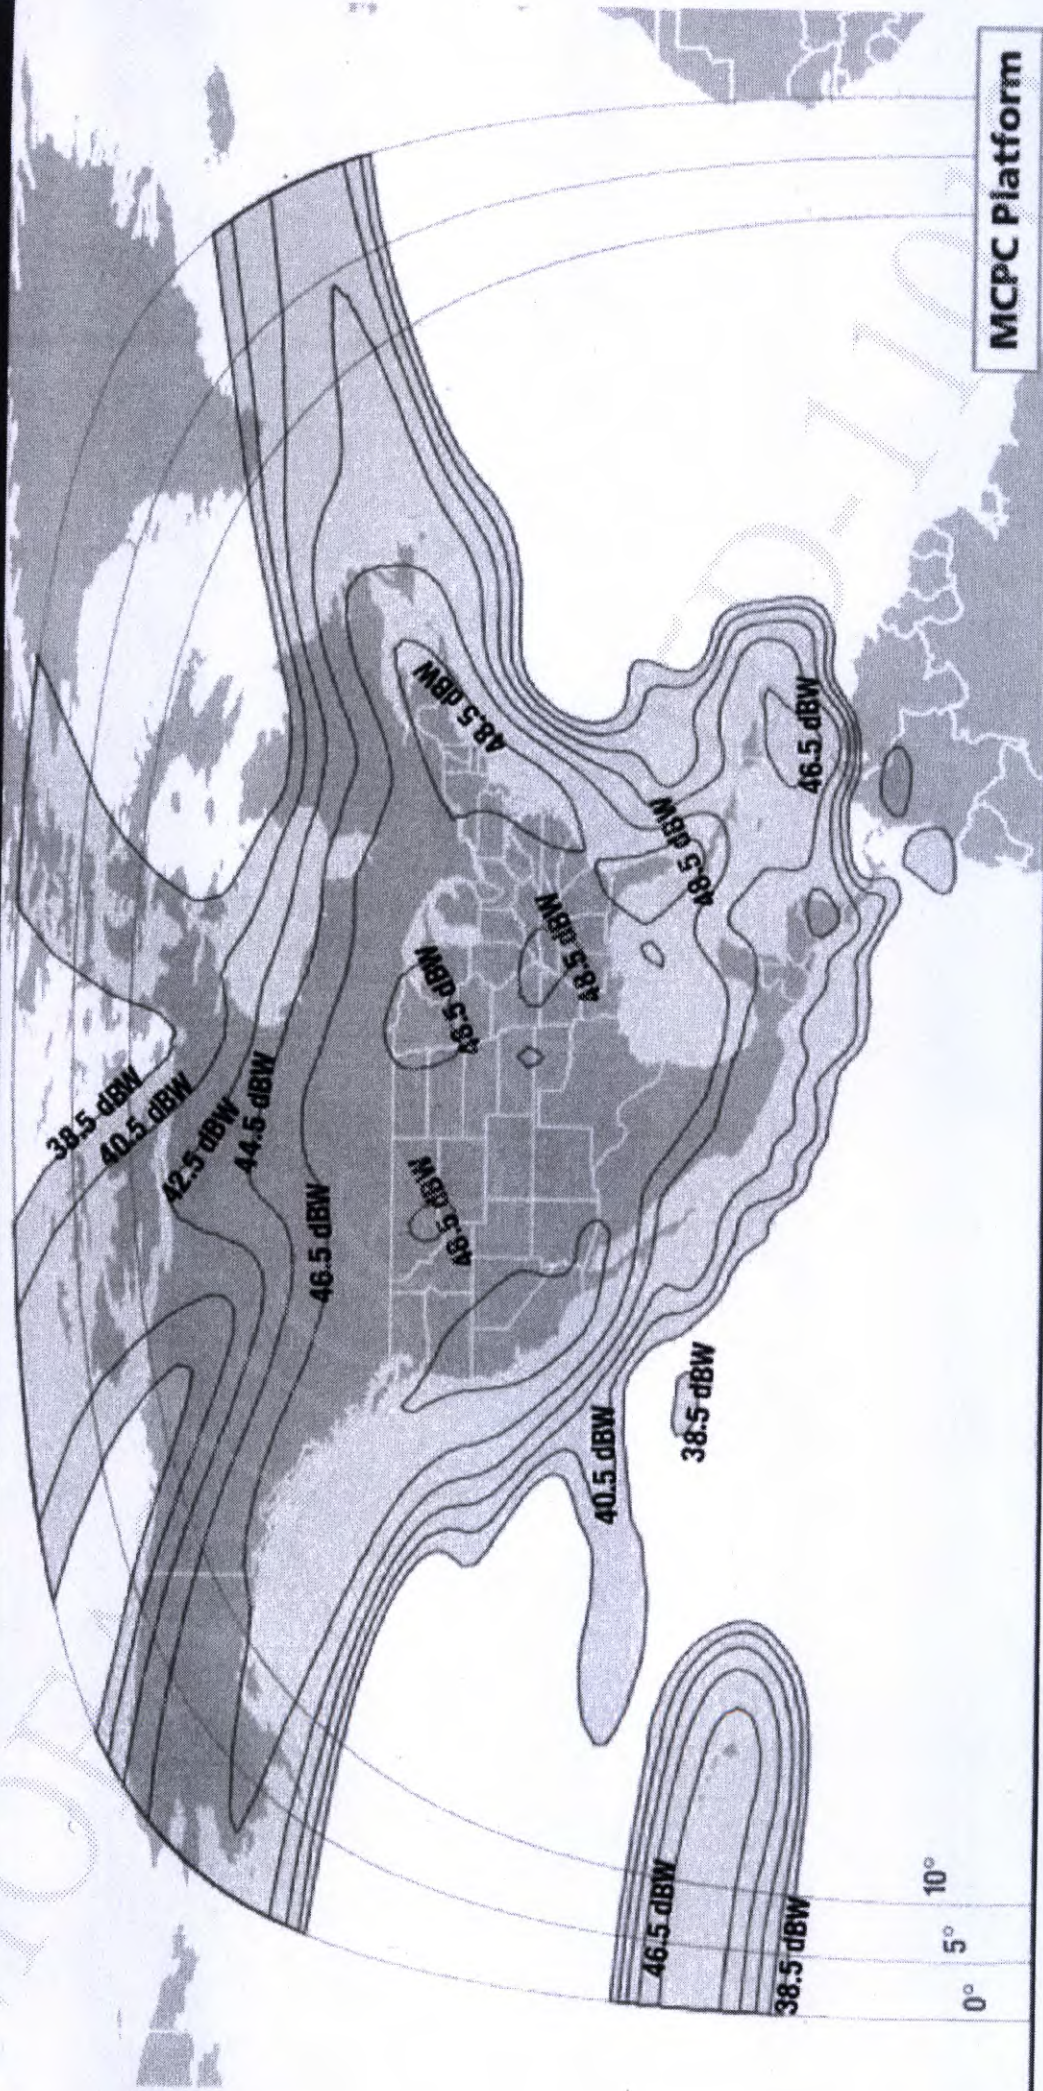

2021/12/31 跨年海外衛星轉播資料:

轉播時段(UTC): 2021/12/31 15:45 ~ 16:15 UTC  
 轉播時段(台灣時間): 2021/12/31 23:45 ~ 00:15

資訊	NTSC				PAL	
	亞洲/歐洲/ 非洲/中東	亞洲	美洲/歐洲/ 墨西哥/加勒比	美國/加拿大/	亞洲	歐洲
衛星	AsiaSat-5	IS-19	IS-34	Galaxy-19	IS-19	EurelSat 10A
C or KU	C-Band	C-Band	C-Band	KU-Band	C-Band	KU-Band
軌道位置	100.5° East	166° East	304.5° East	97° West	166° East	10° East
頻寬	9MHz	9MHz	9MHz	9MHz	9MHz	9MHz
上星頻率	6131.5MHz Vertical	6040.5 MHz Vertical	6195.5 MHz Vertical	14040.1 MHz Vertical	6049.5 MHz Vertical	14369.2 MHz Vertical
下星頻率	3906.5MHz Horizontal	3815.5 MHz Horizontal	3970.5 MHz Horizontal	11740.1 MHz Horizontal	3824.5 MHz Horizontal	11069.2 MHz Horizontal
調變資料	Modulation: DVB-S QPSK FEC: 2/3 Symbol Rate: 6.62 Mbps Roll Off: 0.35 Format: 1080i 59.94Hz 16:9 HD MPEG 4	Modulation: DVB-S QPSK FEC: 2/3 Symbol Rate: 6.62 Mbps Roll Off: 0.35 Format: 1080i 59.94Hz 16:9 HD MPEG 4	Modulation: DVB-S QPSK FEC: 2/3 Symbol Rate: 6.62 Mbps Roll Off: 0.35 Format: 1080i 59.94Hz 16:9 HD MPEG 4	Modulation: DVB-S QPSK FEC: 2/3 Symbol Rate: 6.62 Mbps Roll Off: 0.35 Format: 1080i 59.94Hz 16:9 HD MPEG 4	Modulation: DVB-S QPSK FEC: 2/3 Symbol Rate: 6.62 Mbps Roll Off: 0.35 Format: 1080i 50Hz 16:9 HD MPEG 4	Modulation: DVB-S QPSK FEC: 2/3 Symbol Rate: 6.62 Mbps Roll Off: 0.35 Format: 1080i 50Hz 16:9 HD MPEG 4

Uplink Station MCR: +886 2 8066-0808 Extension: 5200

Alternative Contact window: Mike Chang +886 973 193 117

5° ELEVATION

ASIAsat 5 (100.5°E) C-BAND EIRP (dBW)

**MGP 07**  
**MGP 27**  
**MGP 47**  
**MGP 67**  
**MGP 87**

# Ku-band North America Beam Peak up to 49.5 dBW

MCPC Platform

C-band West Hemi Beam Peak up to 43.9 dBW

C-band Americas/Europe Beam Peak up to 41.2 dBW