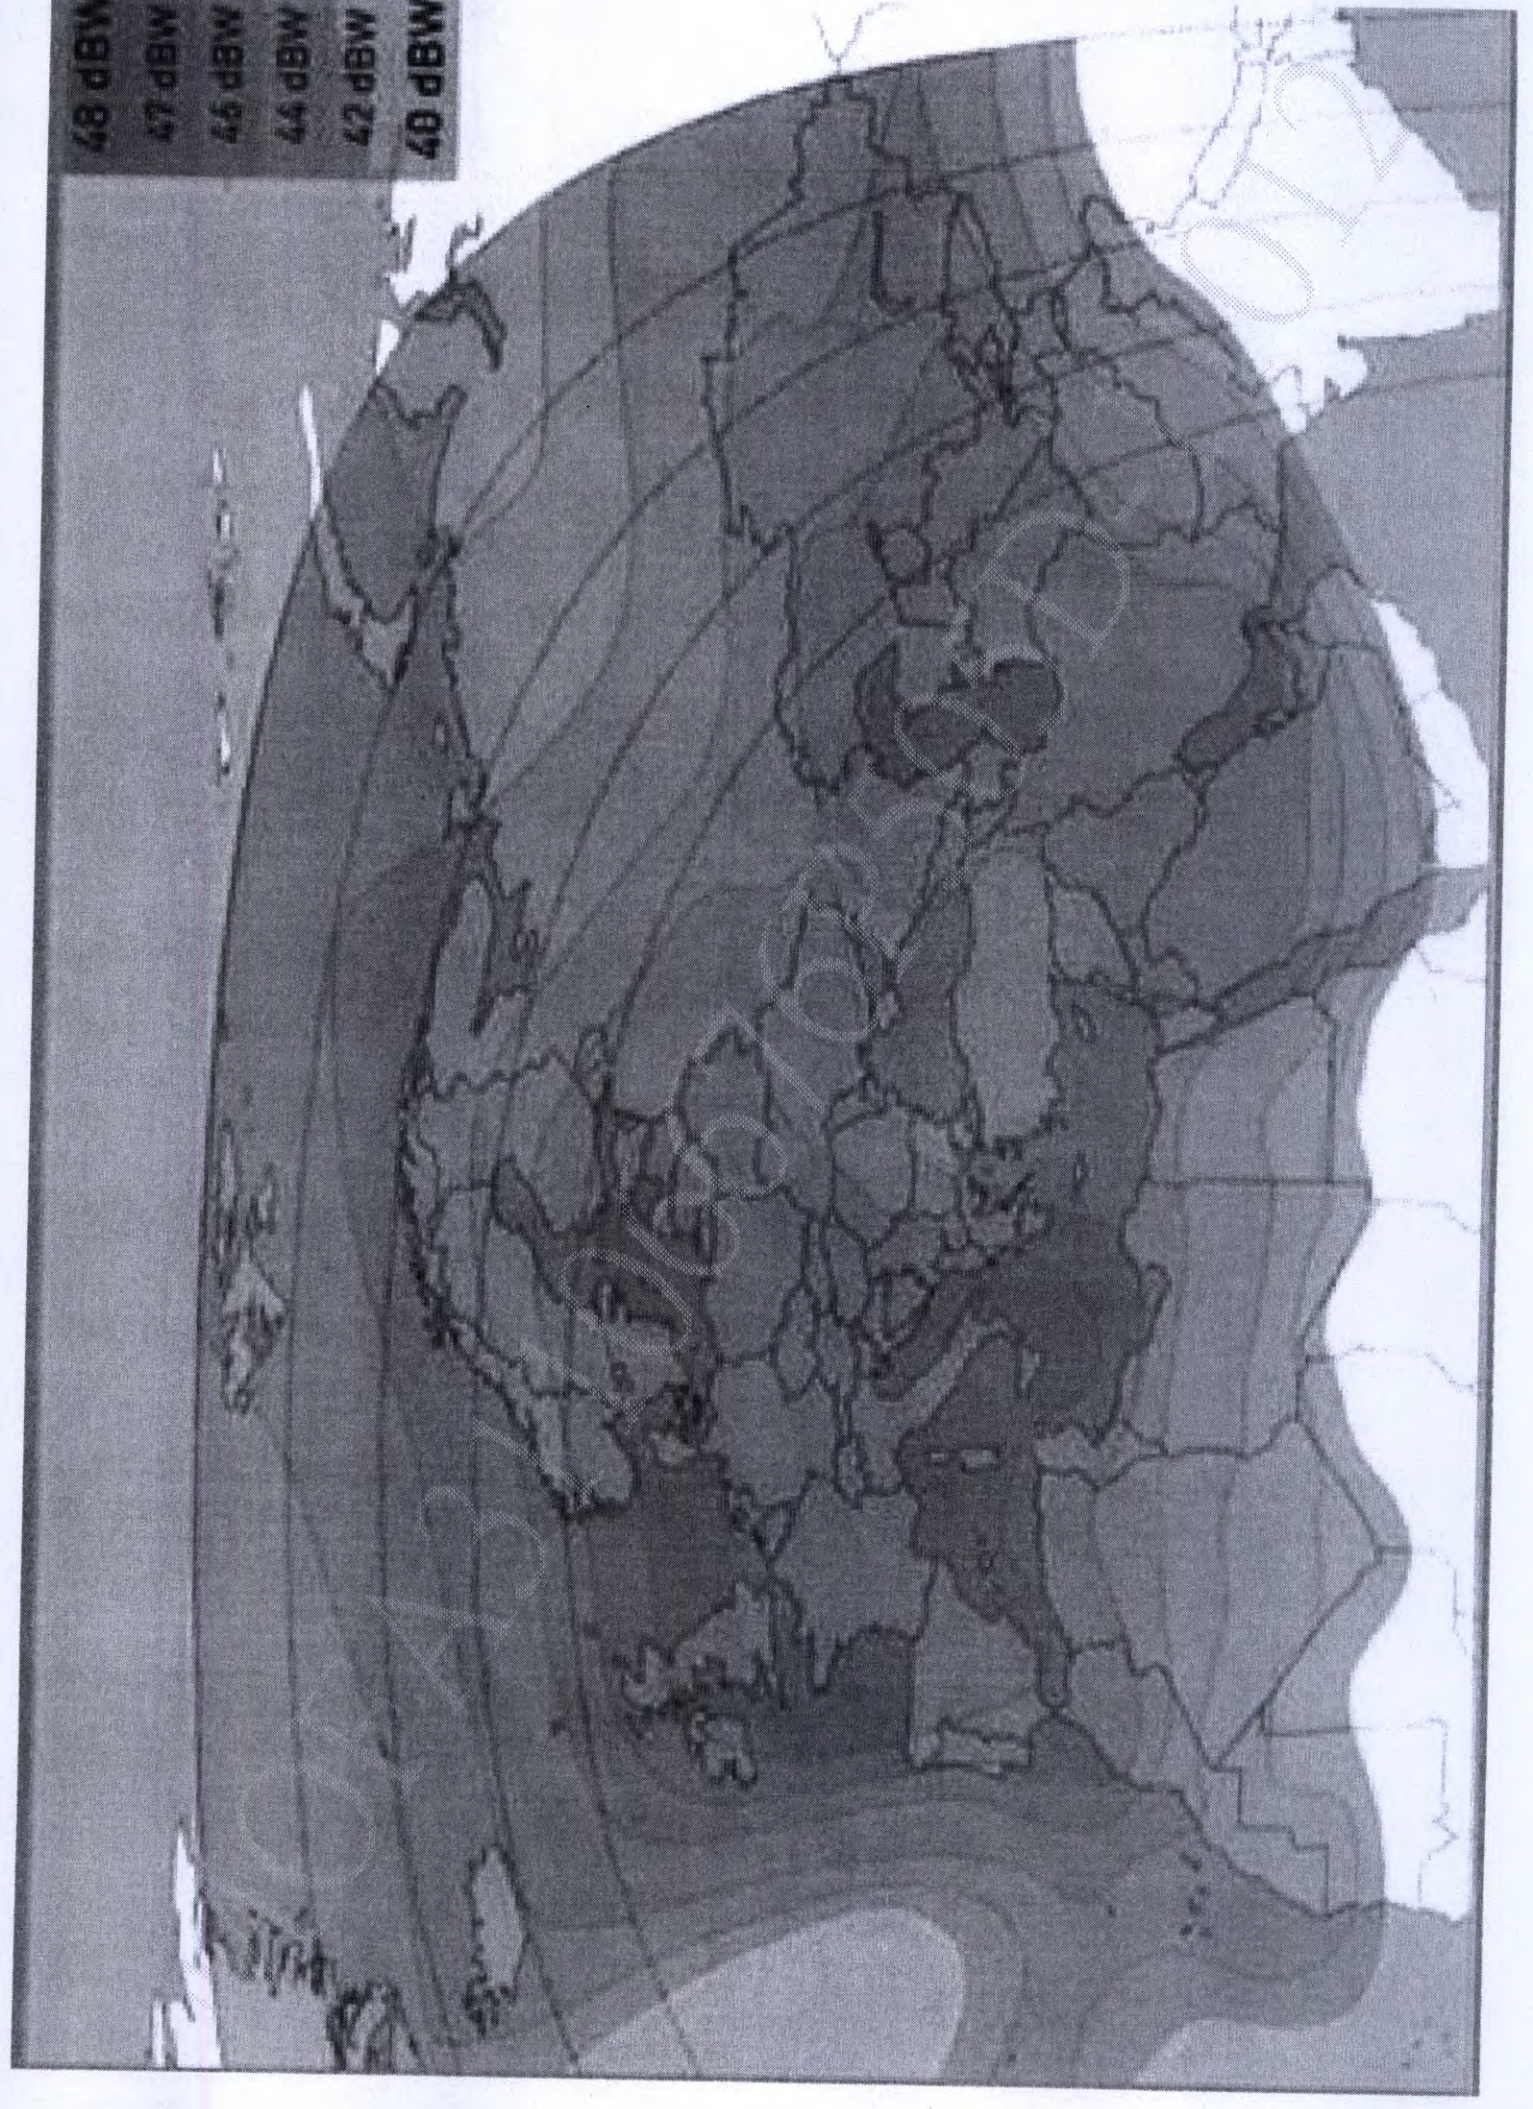

2021/12/31 跨年海外衛星轉播資料:

轉播時段(UTC): 2021/12/31 15:45 ~ 16:15 UTC  
 轉播時段(台灣時間): 2021/12/31 23:45 ~ 00:15

資訊	NTSC				PAL	
	亞洲/歐洲/ 非洲/中東	亞洲	美洲/歐洲/ 墨西哥/加勒比	美國/加拿大/	亞洲	歐洲
衛星	AsiaSat-5	IS-19	IS-34	Galaxy-19	IS-19	EurelSat 10A
C or KU	C-Band	C-Band	C-Band	KU-Band	C-Band	KU-Band
軌道位置	100.5° East	166° East	304.5° East	97° West	166° East	10° East
頻寬	9MHz	9MHz	9MHz	9MHz	9MHz	9MHz
上星頻率	6131.5MHz Vertical	6040.5 MHz Vertical	6195.5 MHz Vertical	14040.1 MHz Vertical	6049.5 MHz Vertical	14369.2 MHz Vertical
下星頻率	3906.5MHz Horizontal	3815.5 MHz Horizontal	3970.5 MHz Horizontal	11740.1 MHz Horizontal	3824.5 MHz Horizontal	11069.2 MHz Horizontal
調變資料	Modulation: DVB-S QPSK FEC: 2/3 Symbol Rate: 6.62 Mbps Roll Off: 0.35 Format: 1080i 59.94Hz 16:9 HD MPEG 4	Modulation: DVB-S QPSK FEC: 2/3 Symbol Rate: 6.62 Mbps Roll Off: 0.35 Format: 1080i 59.94Hz 16:9 HD MPEG 4	Modulation: DVB-S QPSK FEC: 2/3 Symbol Rate: 6.62 Mbps Roll Off: 0.35 Format: 1080i 59.94Hz 16:9 HD MPEG 4	Modulation: DVB-S QPSK FEC: 2/3 Symbol Rate: 6.62 Mbps Roll Off: 0.35 Format: 1080i 59.94Hz 16:9 HD MPEG 4	Modulation: DVB-S QPSK FEC: 2/3 Symbol Rate: 6.62 Mbps Roll Off: 0.35 Format: 1080i 50Hz 16:9 HD MPEG 4	Modulation: DVB-S QPSK FEC: 2/3 Symbol Rate: 6.62 Mbps Roll Off: 0.35 Format: 1080i 50Hz 16:9 HD MPEG 4

Uplink Station MCR: +886 2 8066-0808 Extension: 5200

Alternative Contact window: Mike Chang +886 973 193 117

5° ELEVATION

ASIAsat 5 (100.5°E) C-BAND EIRP (dBW)

**MGP 07**  
**MGP 27**  
**MGP 47**  
**MGP 67**  
**MGP 87**